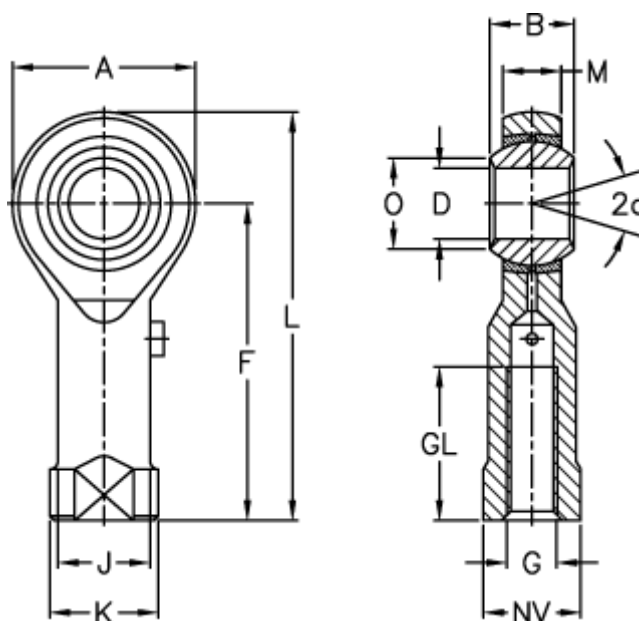

Varenummer: 54301425
 Beskrivelse: LDK ledhoved PHS 25L
 med venstregevind

Mål

A	= 60	J	= 33.5
a (grader)	= 15	K	= 42
B	= 31	L	= 124
D	= 25	M	= 22.00
Dynamisk belastning C (kN)	= 40.5	NV	= 36
F	= 94	O	= 29.50
g	= M24x2	Statisk belastning C0 (kN)	= 68.0
GL	= 48	Vægt (g)	= 750.0